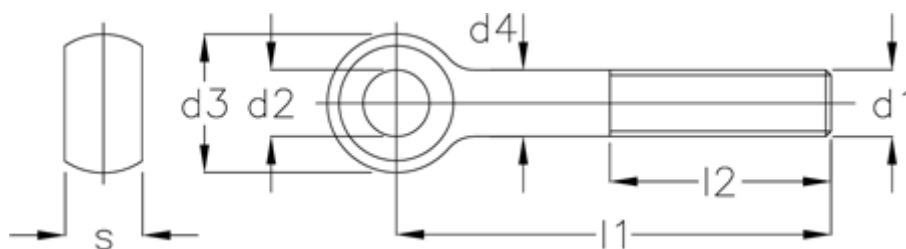

Data Sheet

Article number: 20444M12100
Description: E+G Eye screw
DIN 444-M12-100

Measures

d1 = M12

d2 = 12

d3 = 25

d4 = 12

l1 = 100

l2 = 40

s = 14